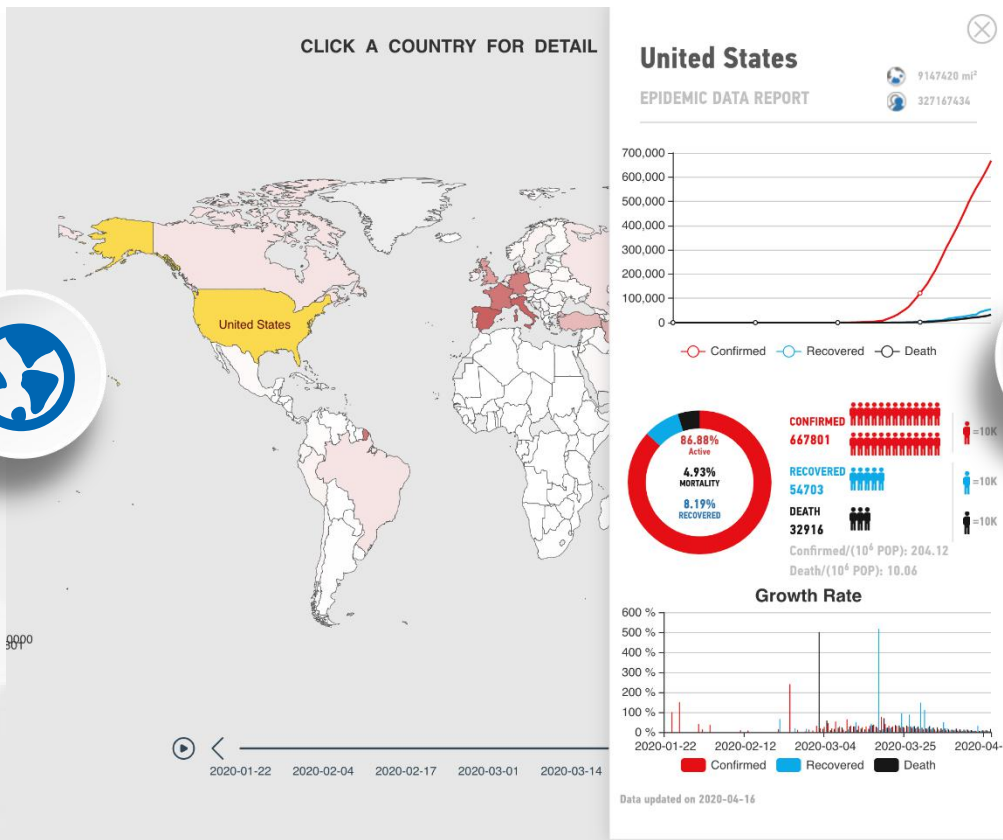

# Time series analysis

2020-03-14

2020-03-27

2020-04-09

# Country Report

1

Select Country

选择国家

2

Analysis Report

分析报告

# COVID-19 Global Status Dashboard

Screenshot on April 17

截图于4月17日

Data Integration

数据集成

Map

地图展示

Charts