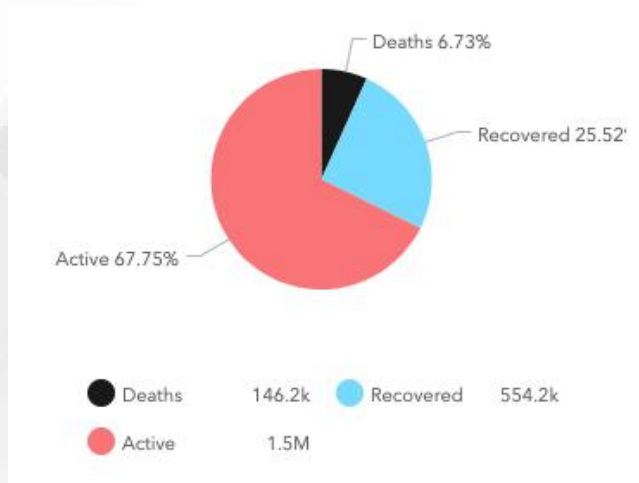

# COVID-19 Global Status Dashboard

Screenshot on April 17

截图于4月17日

Data Integration

数据集成

Map

地图展示

Charts

图表展示

Operability

可操作性

1

2

3

4

# Charts

Total Confirmed  
**2,172,031**

Indicator  
指示器

Pie chart  
饼图