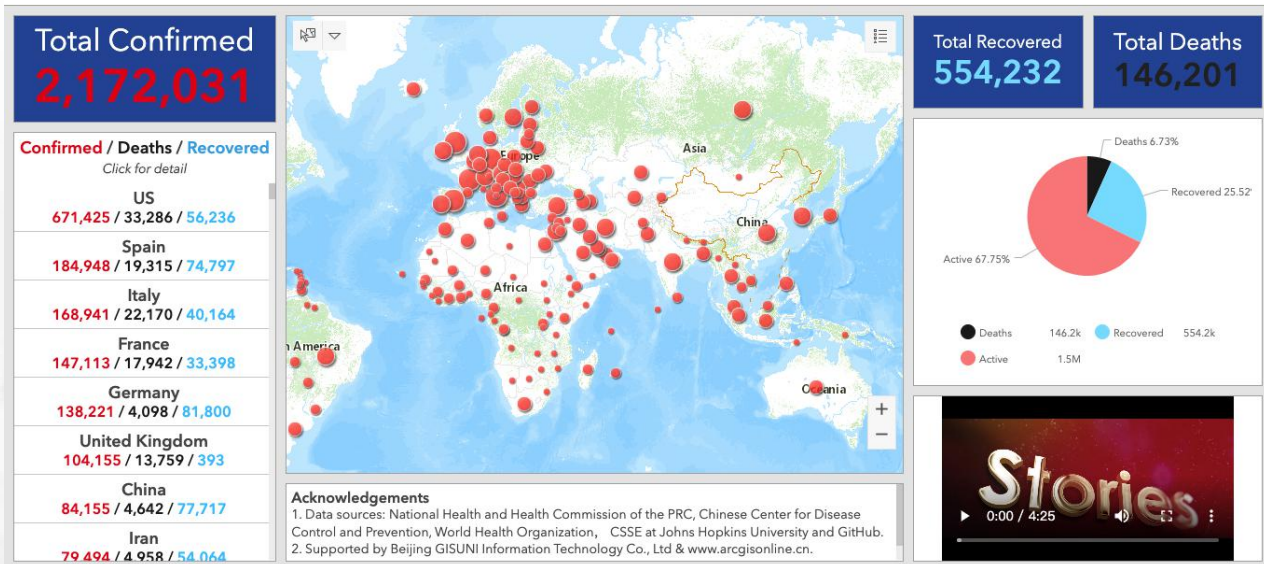

# Country Report

1

Select Country

选择国家

2

Analysis Report

分析报告

# COVID-19 Global Status Dashboard

Screenshot on April 17

截图于4月17日

Data Integration

数据集成

Map

地图展示

Charts